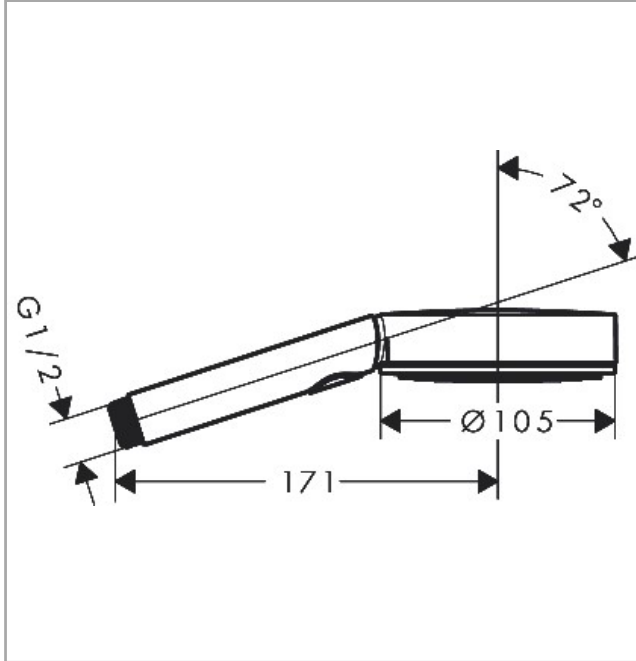

Pulsify Select S
Handbrause 105 3jet Activation EcoSmart
 Oberfläche: **Chrom** Artikelnummer: **24101000**

Beschreibung

Merkmale

- Brausekopfgröße: 105 mm
- Strahlart: PowderRain, IntenseRain, MonoRain
- komfortable Strahlartenumstellung durch Select-Taste
- Oberfläche Strahlscheibe: graphit
- maximale Durchflussmenge bei 3 bar: 8,5 l/min
- Mindestfließdruck: 1,5 bar
- mit innenliegender Wasserführung
- ausspülbarer Siebeinsatz
- Anschlussgewinde G 1/2
- für Durchlauferhitzer geeignet

Technologie

Designpreise

reddot winner 2021

DESIGN AWARD 2021

Produktabbildung

Maßzeichnung

Durchflussdiagramm

Die Verbrauchswerte wurden praxisnah mit den dazugehörigen Armaturen (Thermostat/Mischer/Unterputzventil) gemessen.