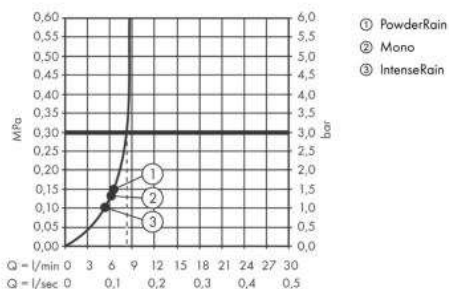

Pulsify Select S
Handbrause 105 3jet Activation EcoSmart
 Oberfläche: **Chrom** Artikelnummer: **24101000**

Beschreibung

Merkmale

- Brausekopfgröße: 105 mm
- Strahlart: PowderRain, IntenseRain, MonoRain
- komfortable Strahlartenumstellung durch Select-Taste
- Oberfläche Strahlscheibe: graphit
- maximale Durchflussmenge bei 3 bar: 8,5 l/min
- Mindestfließdruck: 1,5 bar
- mit innenliegender Wasserführung
- ausspülbarer Siebeinsatz
- Anschlussgewinde G 1/2
- für Durchlauferhitzer geeignet

Technologie

Designpreise

reddot winner 2021

DESIGN AWARD 2021

Produktabbildung

Maßzeichnung

Durchflussdiagramm

Die Verbrauchswerte wurden praxisnah mit den dazugehörigen Armaturen (Thermostat/Mischer/Unterputzventil) gemessen.